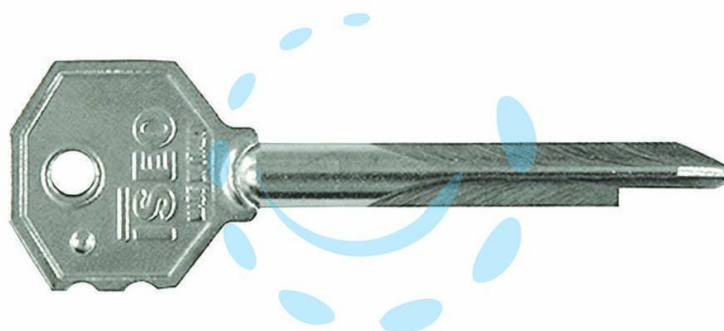

CHIAVE GREZZA A CROCE "PRAZIS" 910175

Cod.

351539

DESCRIZIONE

in ottone