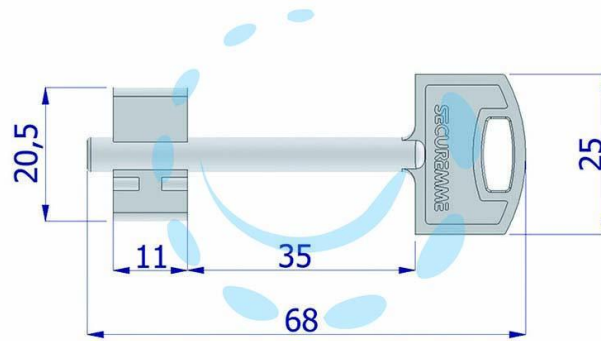

CHIAVE DOPPIA MAPPA NICHELATA - (0CVBXNISBOZ)

Cod.

430647

DESCRIZIONE

chiave per serrature ad infilare, per persiane, per serrande e garage e cassaforti 6 leve nelle versioni non SECURMAP