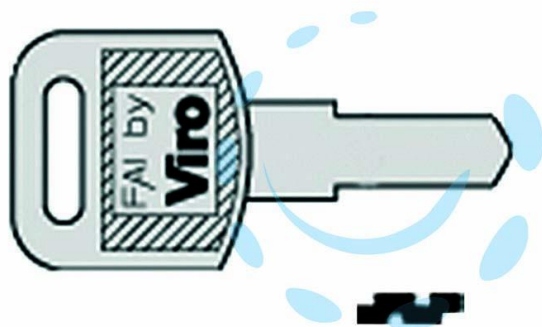

CHIAVE GREZZA 1.046.A

Cod.

414975

DESCRIZIONE

in ottone nichelato - per serrature universali FAY by VIRO in zama - lamelle n.5 - mm.46,5