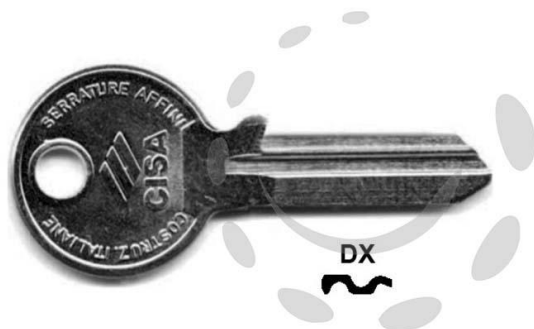

CHIAVI 4 SPINE PICCOLE 01420 - 01420001 DX (tipo silca
CS 6)

Cod.

67515

DESCRIZIONE

in ottone nichelato, per lucchetti da 30 e cilindri