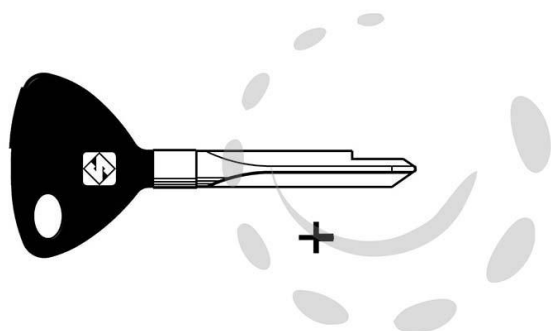

CHIAVI A CROCE BURG - FIAM XBW1P - XBW1P

Cod.

55024

DESCRIZIONE

in acciaio nichelato, per cilindri, testa in plastica