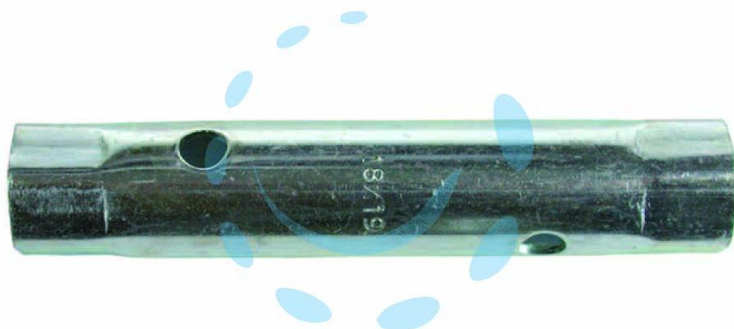

CHIAVE A TUBO DOPPIA - mm.24x26

Cod.

14021

DESCRIZIONE

in acciaio zincato