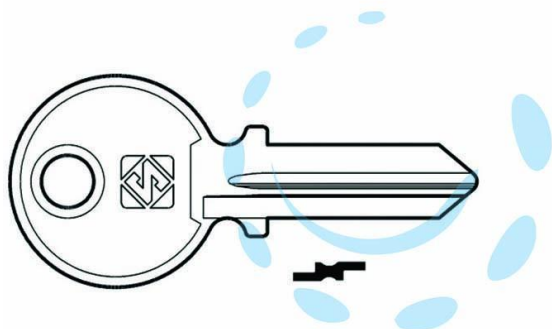

CHIAVI AUTO CITROEN PEUGEOT MASERATI RO10R -
RO10R

Cod.

371551

DESCRIZIONE

in acciaio nichelato