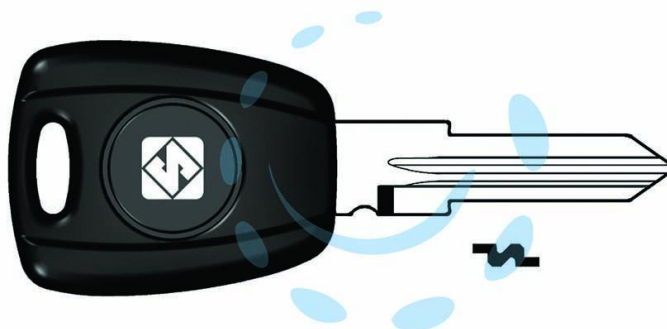

CHIAVI AUTO LOOK A-LIKE PORTA TRANSPONDER
GT15RTE - GT15RTE

Cod.

372060

DESCRIZIONE

per auto FIAT design testa chiave identica all'originale, utilizzabile con trasponder GTI (non fornito)