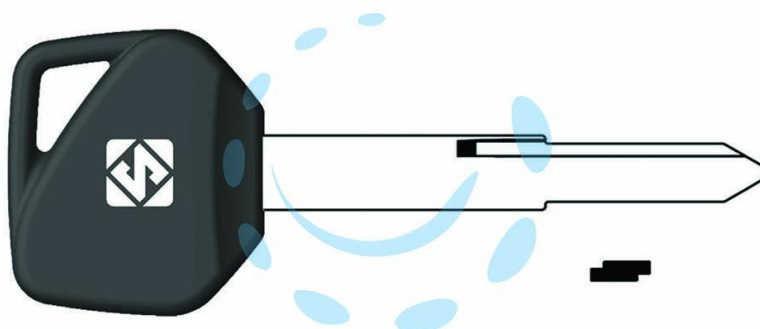

CHIAVI AUTO LOOK A-LIKE PORTA TRANSPONDER
HON84TE - HON84TE

Cod.

425001

DESCRIZIONE

per auto HONDA design testa chiave identica all'originale, utilizzabile con trasponder GTI (non fornito)