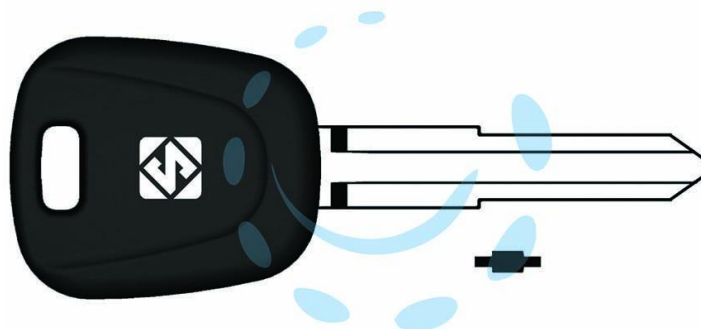

CHIAVI AUTO LOOK A-LIKE PORTA TRANSPONDER
ISU5TE - ISU5TE (SU ORDINAZIONE)

Cod.

372169

DESCRIZIONE

per auto ISUZU design testa chiave identica all'originale, utilizzabile con trasponder GT1 (non fornito)