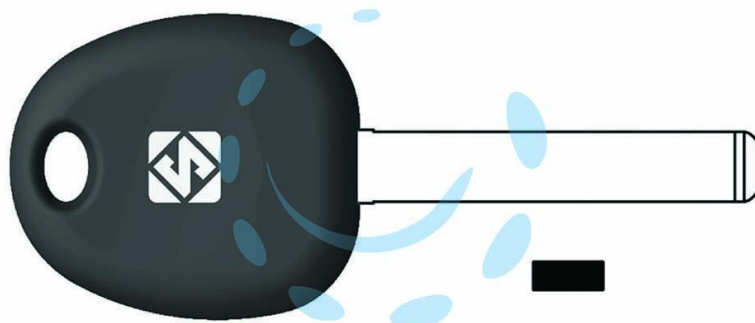

CHIAVI AUTO LOOK A-LIKE PORTA TRANSPONDER
KIA9TE - KIA9TE

Cod.

424998

DESCRIZIONE

per auto KIA design testa chiave identica all'originale, utilizzabile con trasponder GTI (non fornito)