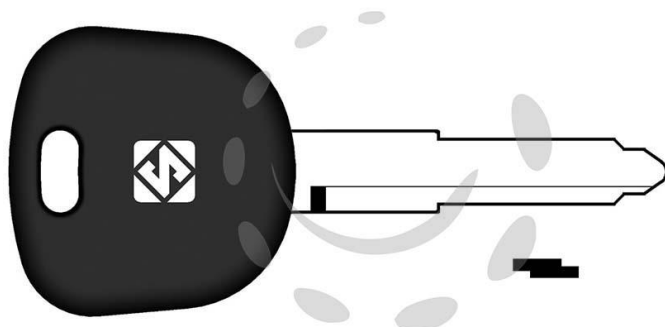

CHIAVI AUTO LOOK A-LIKE PORTA TRANSPONDER
MAZ24RTE - MAZ24RTE

Cod.

337762

DESCRIZIONE

per auto MAZDA design testa chiave identica all'originale, utilizzabile con trasponder GTI (non fornito)