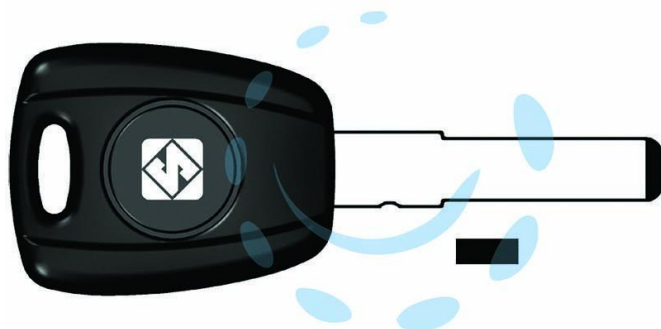

CHIAVI AUTO LOOK A-LIKE PORTA TRANSPONDER
SIP22LP - SIP22LP (SU ORDINAZIONE)

Cod.

372091

DESCRIZIONE

per auto FIAT design testa chiave identica all'originale, utilizzabile con trasponder GTI (non fornito)