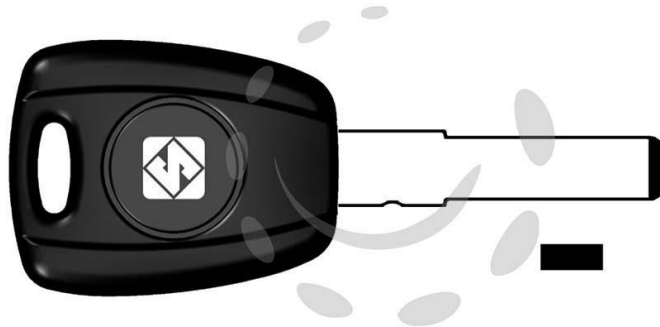

CHIAVI AUTO LOOK A-LIKE PORTA TRANSPONDER
SIP22TE - SIP22TE

Cod.

337823

DESCRIZIONE

per auto ABARTH - ALFA ROMEO - CITROEN - FERRARI - FIAT - FORD - IVECO - LANCIA - MASERATI - OPEL - PEUGEOT
design testa chiave identica all'originale, utilizzabile con trasponder GTI (non fornito)