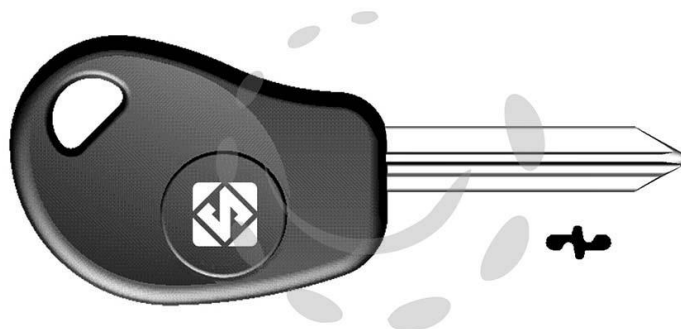

**CHIAVI AUTO LOOK A-LIKE PORTA TRANSPONDER  
SX9TE - SX9TE**

**Cod.**

**337830**

## DESCRIZIONE

per auto CITROEN- FIAT - LANCIA - PEUGEOT design testa chiave identica all'originale, utilizzabile con trasponder GTI (non fornito)