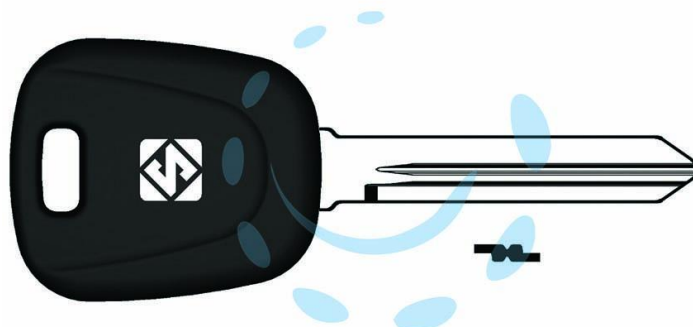

CHIAVI AUTO LOOK A-LIKE PORTA TRANSPONDER  
SZ18RTE - SZ18RTE

Cod.

372350

## DESCRIZIONE

per auto SUZUKI design testa chiave identica all'originale, utilizzabile con trasponder GTI (non fornito)