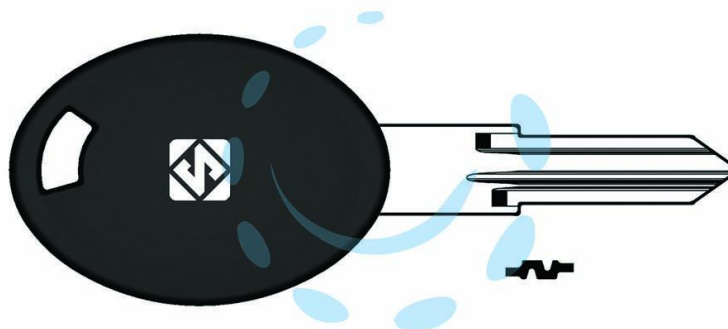

CHIAVI AUTO LOOK A-LIKE PORTA TRANSPONDER
TAT1TE - TAT1TE (SU ORDINAZIONE)

Cod.

372367

DESCRIZIONE

per auto TATA design testa chiave identica all'originale, utilizzabile con trasponder GTI (non fornito)