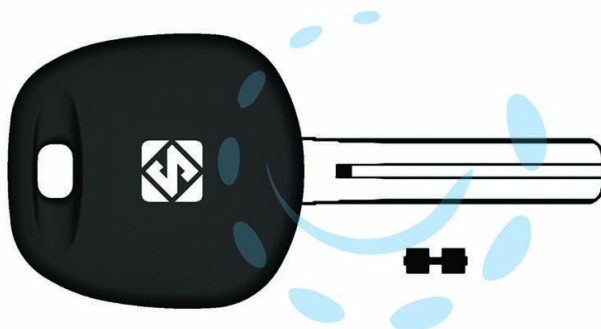

CHIAVI AUTO LOOK A-LIKE PORTA TRANSPONDER
TOY48BTE - TOY48BTE

Cod.

372428

DESCRIZIONE

per auto TOYOTA design testa chiave identica all'originale, utilizzabile con trasponder GTI (non fornito)