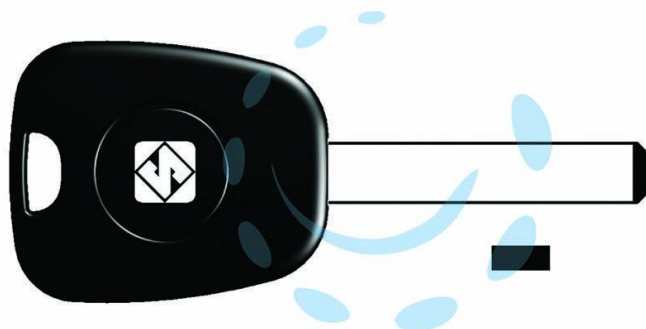

**CHIAVI AUTO LOOK A-LIKE PORTA TRANSPONDER
VA2TE - VA2TE**

Cod.

337939

DESCRIZIONE

per auto CITROEN - NISSAN - OPEL - PEUGEOT - RENAULT - SMART - TOYOTA design testa chiave identica all'originale, utilizzabile con trasponder GTI (non fornito)