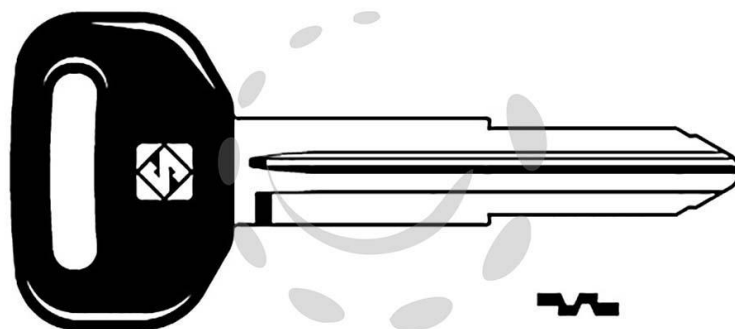

CHIAVI DAIHATSU PER AUTO BERTONE DAIHATSU  
DH4RP - DH4RP

Cod.

190879

## DESCRIZIONE

in acciaio nichelato, testa in plastica nera