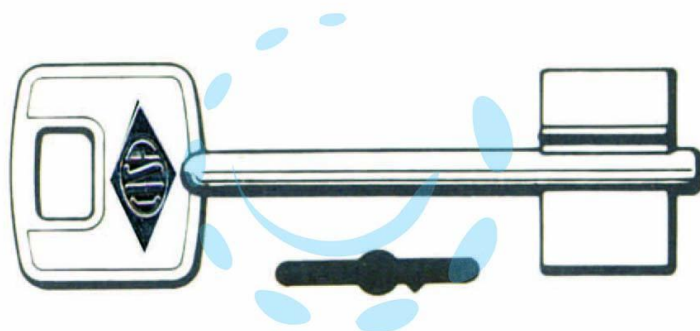

CHIAVI DOPPIA MAPPA 00100 - 00100001 DX (tipo silca CS)

Cod.

64187

DESCRIZIONE

in ottone nichelato a 6 leve