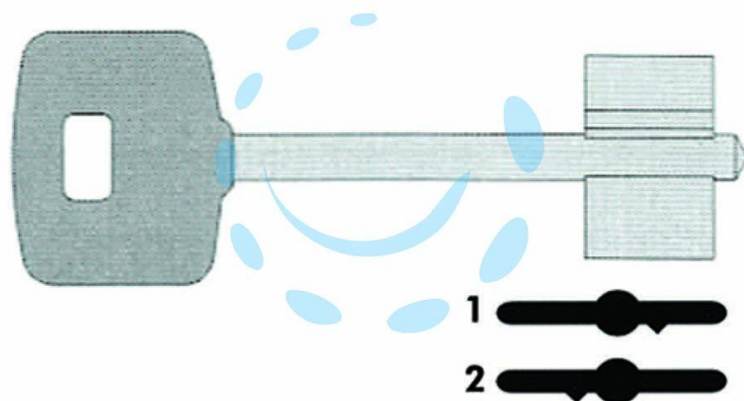

CHIAVI DOPPIA MAPPA 00101 - 00101001 DX (tipo silca CSP)

Cod.

68369

DESCRIZIONE

in ottone nichelato, a 6 leve, testa nylon