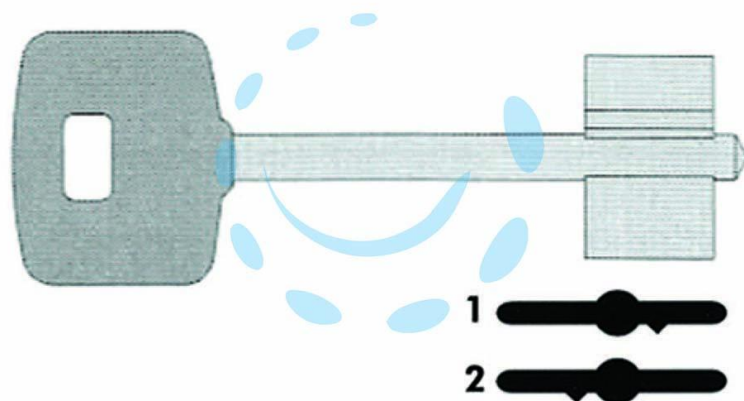

CHIAVI DOPPIA MAPPA 00101 - 00101002 SX (tipo silca
CSCP)

Cod.

67997

DESCRIZIONE

in ottone nichelato, a 6 leve, testa nylon