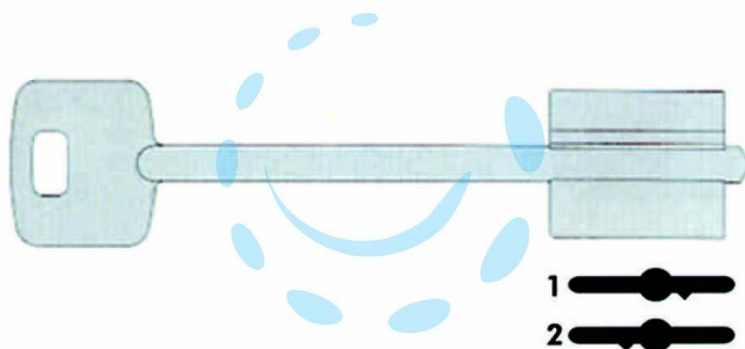

CHIAVI DOPPIA MAPPA 00120 - 00120001 DX (tipo silca
CSLC)

Cod.

67393

DESCRIZIONE

in ottone nichelato, a 6 leve testa nylon