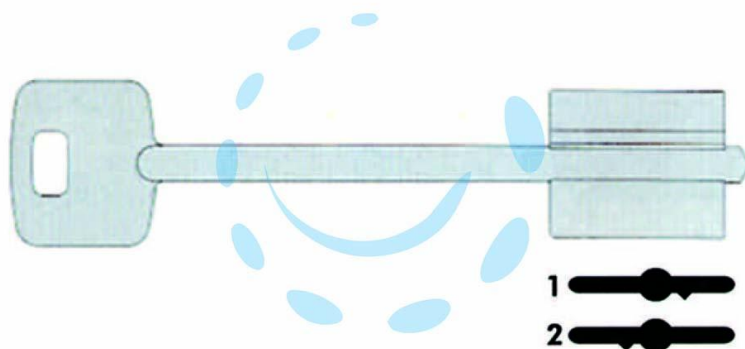

CHIAVI DOPPIA MAPPA 00120 - 00120002 SX (tipo silca
CSL)

Cod.

67331

DESCRIZIONE

in ottone nichelato, a 6 leve testa nylon