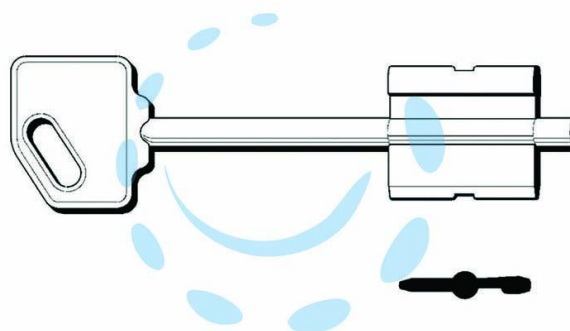

CHIAVI DOPPIA MAPPA CR 14 - mm.92

Cod.

316927

DESCRIZIONE

in ottone nichelato (tipo Silca 5R14)