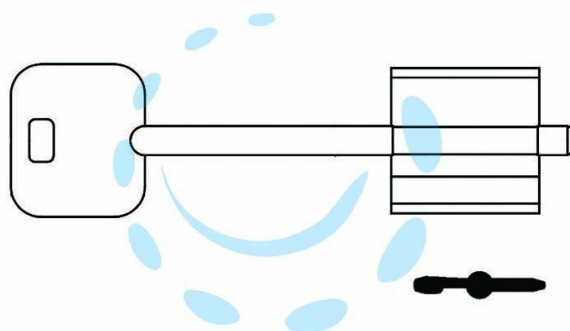

CHIAVI DOPPIA MAPPA CR 14B - mm.92

Cod.

412810

DESCRIZIONE

in ottone nichelato