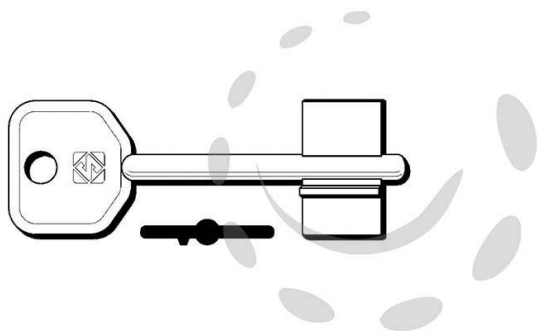

CHIAVI DOPPIA MAPPA ATRA 5AT5 - 5AT5

Cod.

189880

DESCRIZIONE

in ottone nichelato