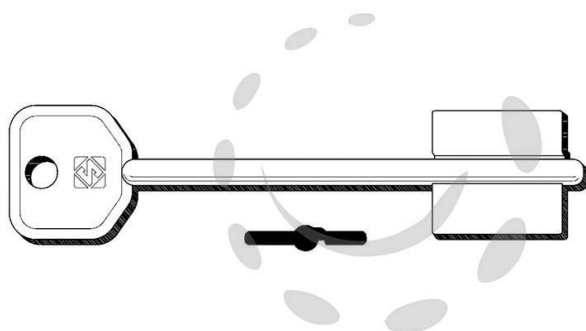

CHIAVI DOPPIA MAPPA ATRA 5AT7 - 5AT7

Cod.

133241

DESCRIZIONE

in ottone nichelato