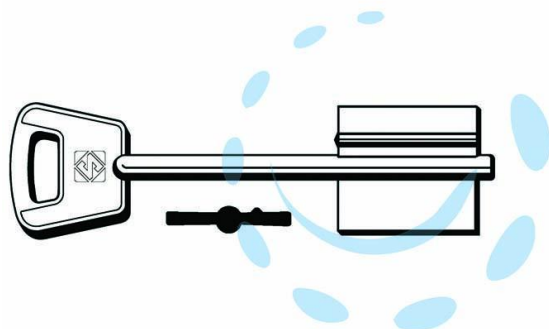

CHIAVI DOPPIA MAPPA BETA 5BE1 - 5BE1

Cod.

369930

DESCRIZIONE

in ottone nichelato