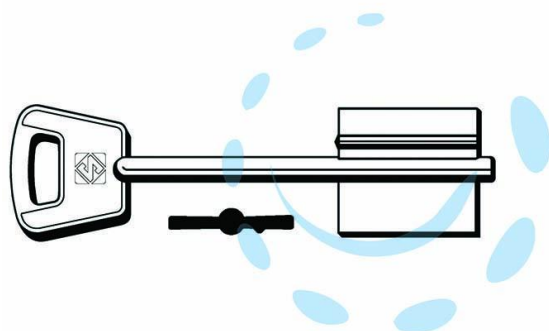

CHIAVI DOPPIA MAPPA BETA 5BE2 - 5BE2

Cod.

369954

DESCRIZIONE

in ottone nichelato