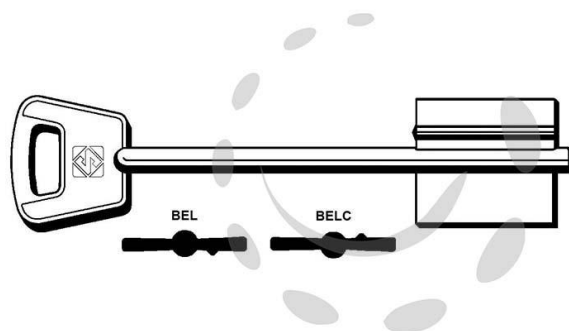

CHIAVI DOPPIA MAPPA BETA - BEL

Cod.

190381

DESCRIZIONE

in ottone nichelato