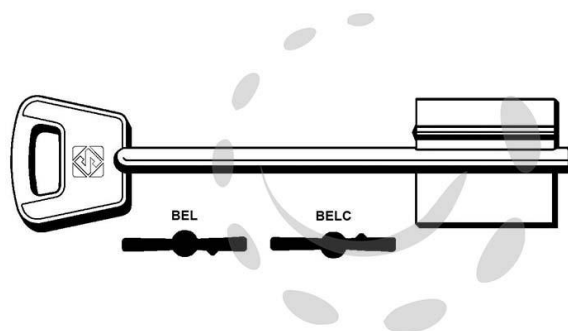

CHIAVI DOPPIA MAPPA BETA - BELC

Cod.

190398

DESCRIZIONE

in ottone nichelato