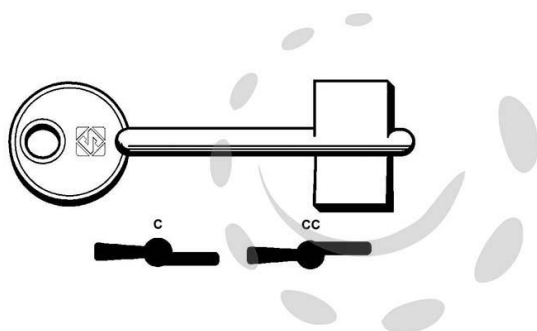

CHIAVI DOPPIA MAPPA CERUTTI - CC

Cod.

190008

DESCRIZIONE

in ottone nichelato