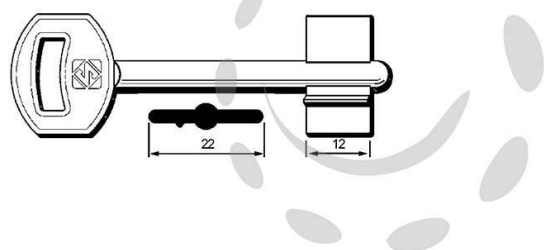

CHIAVI DOPPIA MAPPA CIPIERRE 5CPR1 - 5CPR1

Cod.

189897

DESCRIZIONE

in ottone nichelato