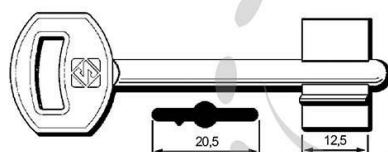

CHIAVI DOPPIA MAPPA CIPIERRE 5CPR3 - 5CPR3

Cod.

189903

DESCRIZIONE

in ottone nichelato