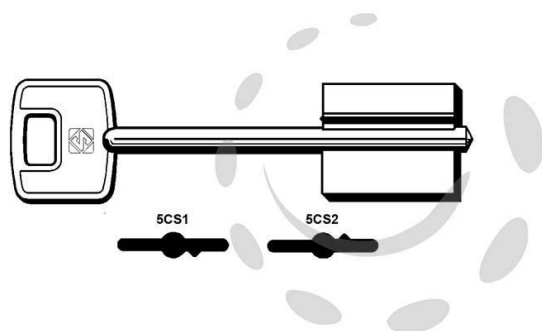

CHIAVI DOPPIA MAPPA CISA 5CS1 - 5CS2P - 5CS2P

Cod.

190213

DESCRIZIONE

in ottone nichelato