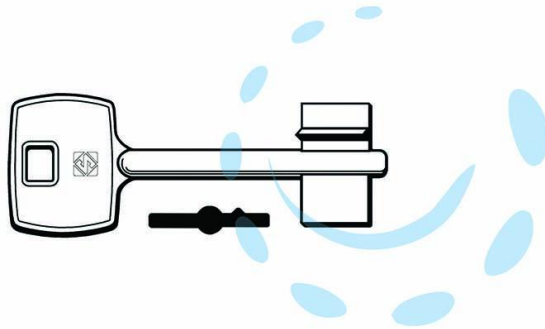

CHIAVI DOPPIA MAPPA CORBIN 5CB1 - 5CB1

Cod.

348096

## DESCRIZIONE

in ottone nichelato