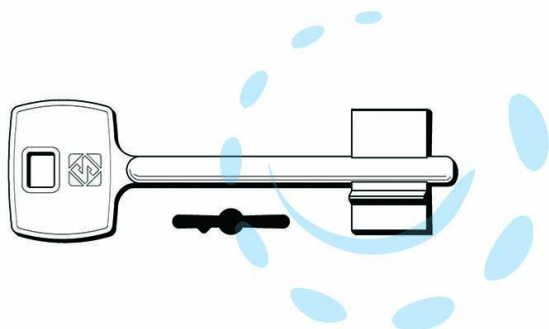

**CHIAVI DOPPIA MAPPA CORBIN 5CB3 - 5CB3 (SU
ORDINAZIONE)**

Cod.

370004

DESCRIZIONE

in ottone nichelato