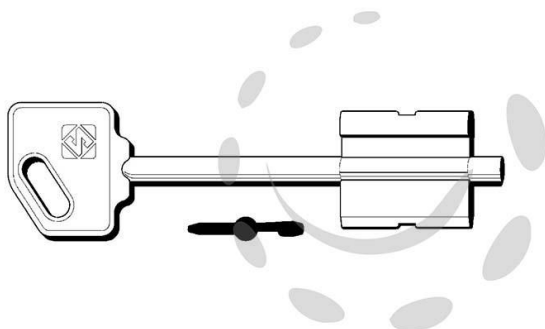

CHIAVI DOPPIA MAPPA CR 5R14 - 5R14

Cod.

79679

DESCRIZIONE

in ottone nichelato