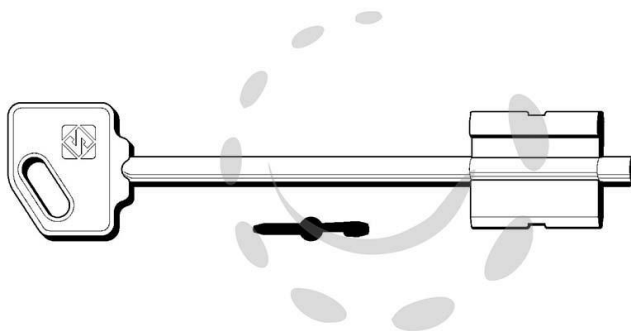

CHIAVI DOPPIA MAPPA CR 5R16 - 5R16 (ex RLN)

Cod.

54027

## DESCRIZIONE

in ottone nichelato