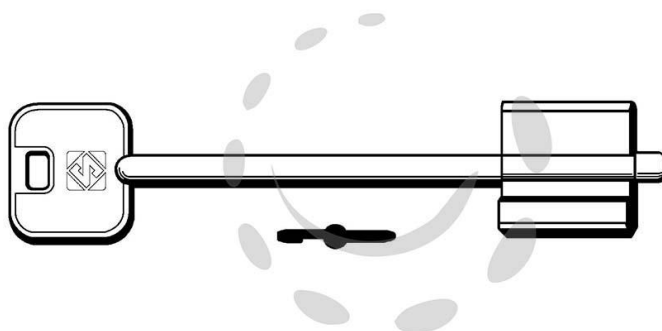

CHIAVI DOPPIA MAPPA CR 5R9 - 5R9

Cod.

79754

DESCRIZIONE

in ottone nichelato