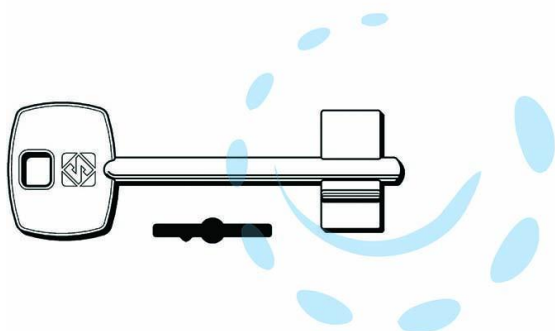

CHIAVI DOPPIA MAPPA DOMUS 5DS1 - 5DS1

Cod.

389457

DESCRIZIONE

in ottone nichelato