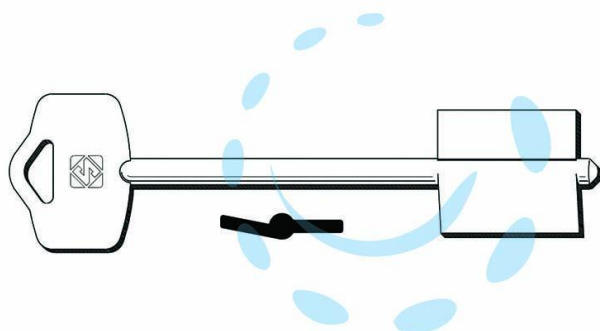

CHIAVI DOPPIA MAPPA ESETY 5EY22 - 5EY22

Cod.

370042

DESCRIZIONE

in ottone nichelato