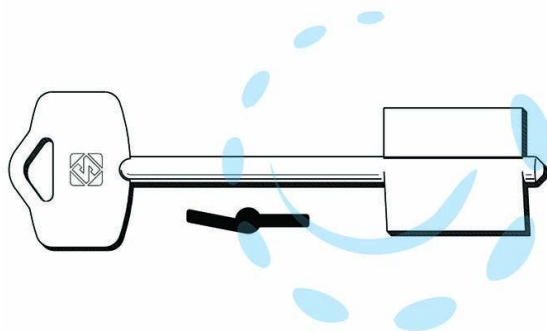

CHIAVI DOPPIA MAPPA ESETY 5EY24 - 5EY24

Cod.

370059

DESCRIZIONE

in ottone nichelato