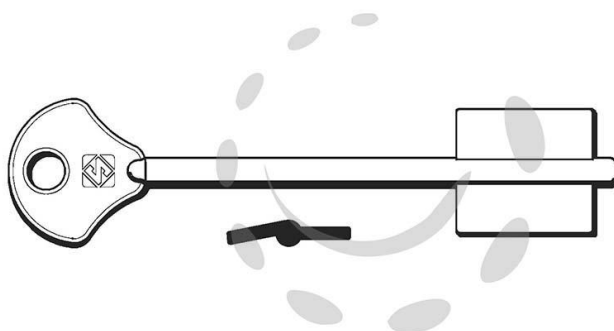

CHIAVI DOPPIA MAPPA ESETY EL - EL

Cod.

276443

DESCRIZIONE

in ottone nichelato