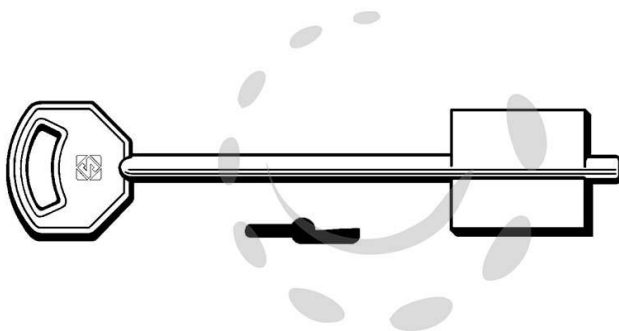

CHIAVI DOPPIA MAPPA FEB 5FEB3 - 5FEB3

Cod.

190220

DESCRIZIONE

in ottone nichelato