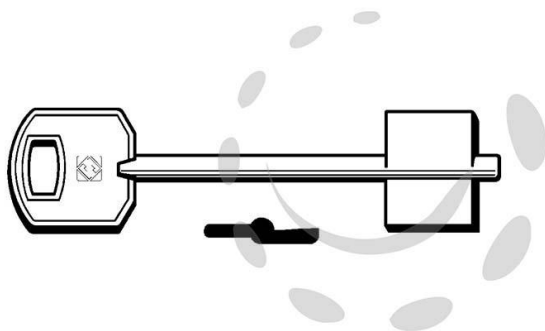

CHIAVI DOPPIA MAPPA FEB 5FEB7 - 5FEB7

Cod.

190244

## DESCRIZIONE

in ottone nichelato