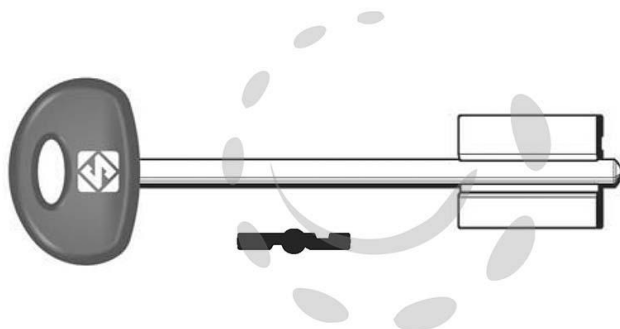

CHIAVI DOPPIA MAPPA FIAM 5FI23P - 5FI23P

Cod.

276313

DESCRIZIONE

in ottone nichelato