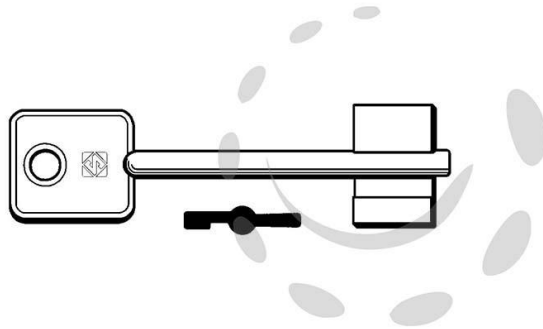

CHIAVI DOPPIA MAPPA IDM 5ID3 - 5ID3

Cod.

140256

DESCRIZIONE

in ottone nichelato, per cassaforti ed armadi portafucili mod. SICURO